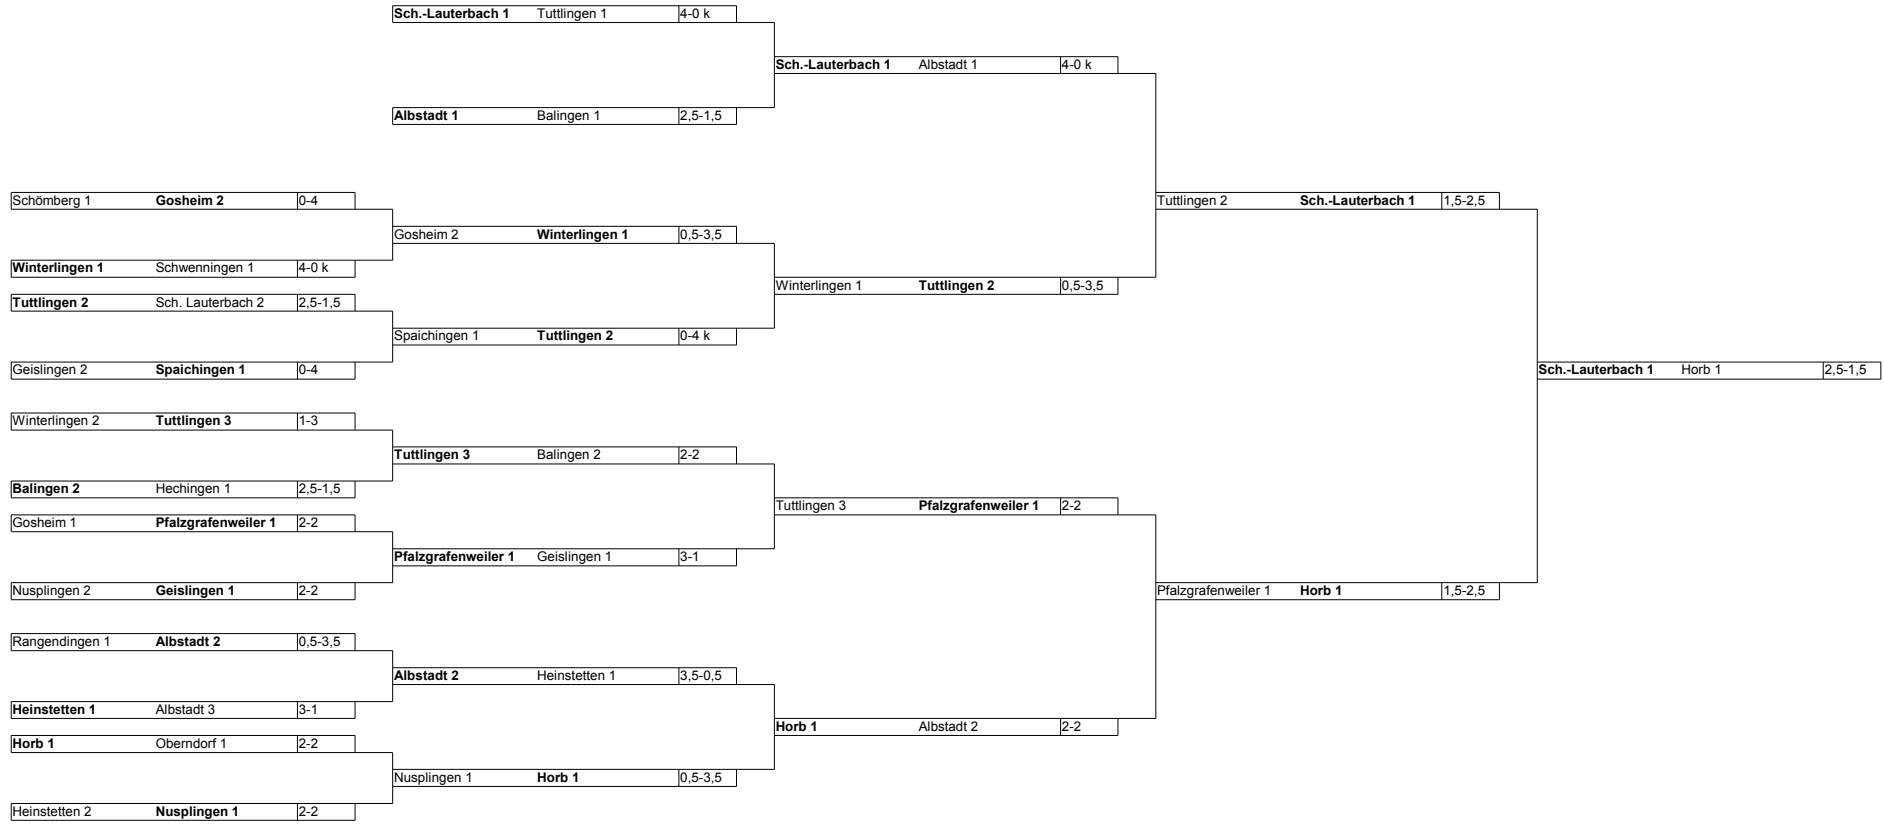

Bezirks-4er-Pokal 2004/2005

Bezirks-4er-Pokal 2004/2005

Vorrunde		
Schömborg 1	Gosheim 2	0-4
Stutz, Dennis	Steiner, Johannes	0-1
Gruber, Jan	Gloeckl, Adam	0-1
Scherer, Michael	Narr, Matthias	0-1
Kraft, Holger	Tacac, Franz	0-1
Tuttlingen 2	Sch.-Lauterbach 2	2½-1½
Stierle, Martin	Daut, Matthias	½-½
Buschle, Benedikt	Fichter, Fabian	1-0
Bengsch, Bertram	Eschle, Hubert	0-1
Schwalm, Lothar	Kilmas, Christof	1-0
Geislingen 2	Spaichingen 1	0-4
Schatz, Bernd	Zimmermann, Armin	0-1
Gulde, Matthias	Zepf, Udo	0-1
Sutina, Robert	Hagen, Maria	0-1
Renner, Martin	Hagen, Manuel	0-1
Winterlingen 2	Tuttlingen 3	1-3
Müller, Wolfgang	Kaufmann, Gunter	0-1
Menzel, Ernst	Bengsch, Norbert	½-½
Menzel, Dennis	Bedeschi, Alessandro	½-½
Zafran, Mate	Müller, Norbert	0-1
Balingen 2	Hechingen 1	2½-1½
Müller, Karl-Heinz	Schönerstedt, Jürgen	0-1
Haller, Manfred	Kuricini, Stefan	1-0
Dreyer, Andre	Kopp, Albert	1-0
Scheuer, Volker	Behr, Jörg	½-½
Gosheim 1	Pfalzgrafeweiler 1	2-2
Speck, Andreas	Frei, Peter	0-1
Stehle, Ottmar	Klaiß, Thomas	0-1
Weber, Lothar	Kirchner, Heinz	1-0
Narr, Franz	NN	+ - -
Nusplingen 2	Geislingen 1	2-2
Schilling, Willi	Rosenfeld, Waldemar	0-1
Nepple, Rolf	Kufleitner, Manfred	½-½
Skorzinski, Frederik	Wisbauer, Christian	1-0
Klaiber, Walter	Schlaich, Tobias	½-½
Rangendingen 1	Albstadt 2	½-3½
Schwenk, Andreas	Fuss, Klaus	-- +
Schenk, Thomas	Schönegg, Thomas	0-1
Dieringer, Friedrich	Schönegg, Rolf	0-1
Stiegler, Siegfried	Schönegg, Alexander	½-½
Heinstetten 1	Albstadt 3	3-1
Senst, Helmut	Jovalekic, Alexander	0-1
Steigmajer, Stephan	Wettengel, Felix	1-0
Eckl, Josef	Voelter, Arne	1-0
Schill, Guenter	Semke, Dimitri	1-0
Horb 1	Oberndorf 1	2-2
Schroth, Georg	Friedrich, Gerd	½-½
Goldinger, Peter	Lippert, Roland	1-0
Birkholz, Axel	Blaurock, Markus	½-½
Panetta, Rodolfo	Lind, Roland	0-1
Heinstetten 2	Nusplingen 1	2-2
Stopper, Lorenz	Klaiber, Markus	0-1
Heumesser, Philip	Mayer, Steffen	1-0
Pepke, Harry	Mauch, Armin	0-1
Stopper, Heinrich	Zielinski, Slawomir	1-0
Winterlingen 1	Schwenningen 1	4-0 k