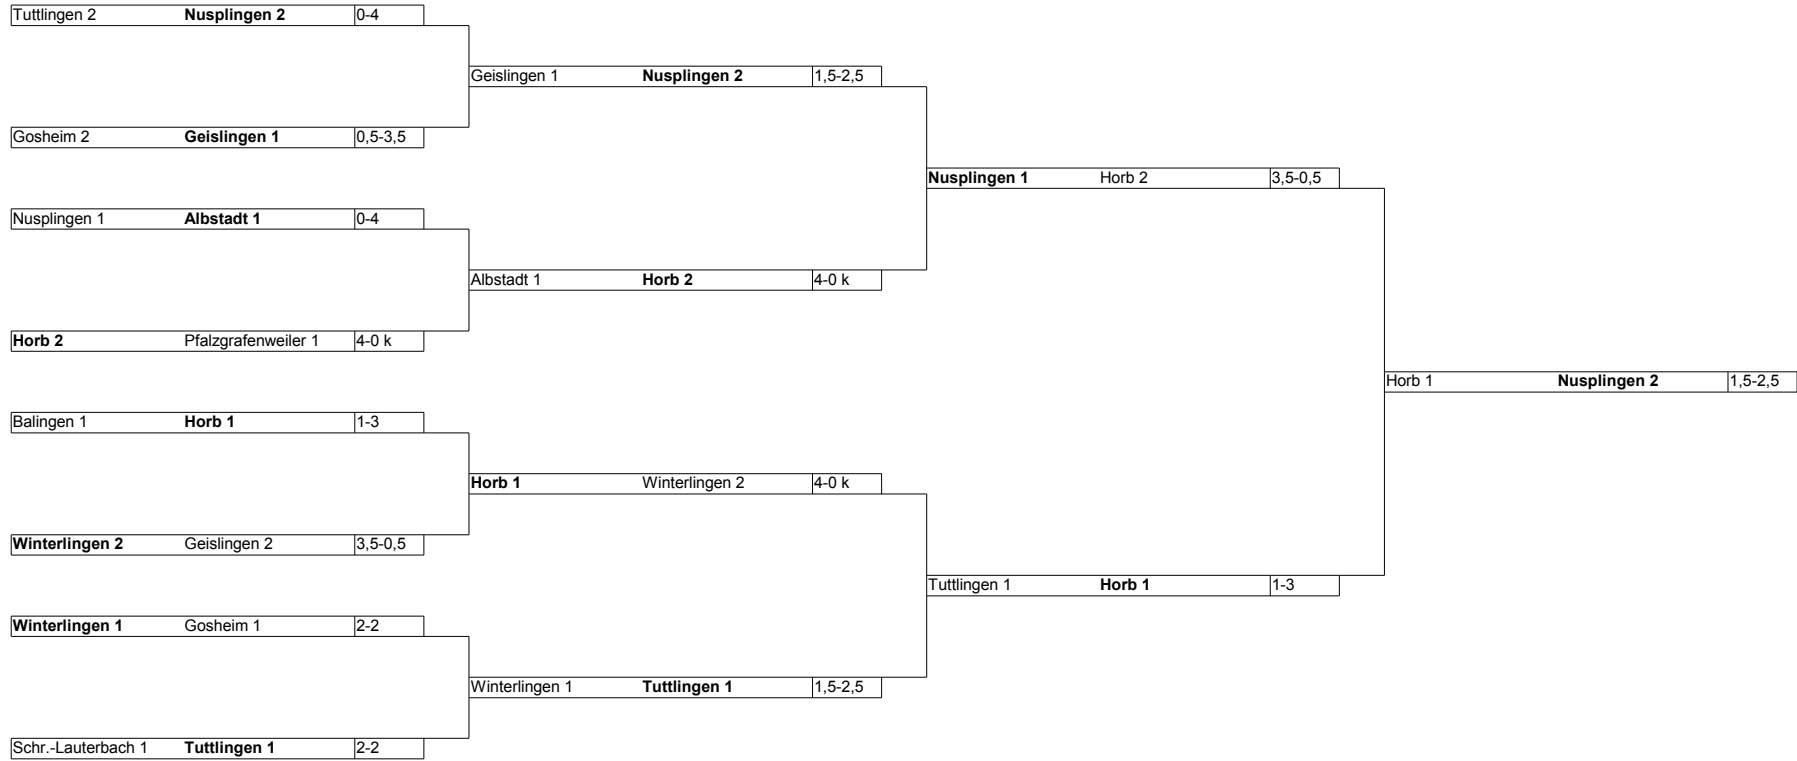

Bezirks-4er-Pokal 2006/2007

Bezirks-4er-Pokal 2006/2007

Achtelfinale		
Tuttlingen 2	Nusplingen 2	0-4
Kaufmann, Gunter	Hees, Michael	0-1
Müller, Norbert	Klaiber, Markus	0-1
Bastian, Dennis	Mayer, Steffen	0-1
Werner, Fritz	Klaiber, Georg	0-1
Gosheim 2	Geislingen 1	½-3½
Steiner, Johannes	Graf, Edgar	0-1
Mayer, Eduard	Wisbauer, Christian	0-1
Hermle, Manfred	Rosenfeld, Waldemar	--+
Gloeckl, Adam	Moor, Waldemar	½-½
Nusplingen 1	Albstadt 1	0-4
Schilling, Willi	Schönegg, Thomas	0-1
Mauch, Armin	Liebhart, Marcel	0-1
Nepple, Rolf	Fuss, Klaus	0-1
Klaiber, Walter	Jovalekic, Aleksandar	0-1
Balingen 1	Horb 1	1-3
Bender, Klaus	Schroth, Georg	1-0
Müller, Karl-Heinz	Goldinger, Peter	0-1
Holderied, Mario	Seyrich, Maximilian	0-1
Dreyer, Andre	Beuter, Christof	0-1
Winterlingen 2	Geislingen 2	3½-½
Mierse, Frank	Schatz, Bernd	½-½
Kawetzki, Ingo	Gulde, Matthias	1-0
Maag, Wolfgang	Ott, Vasilij	1-0
Menzel, Ernst	Ott, Johann	1-0
Winterlingen 1	Gosheim 1	2-2
Rutz, Jürgen	Stehle, Ottmar	1-0
Klaus, Michael	Speck, Andreas	0-1
Kissling, Wilfried	Weber, Lothar	1-0
Kissling, David	Fischer, Stefan	0-1
Schr.-Lauterbach 1	Tuttlingen 1	2-2
Fichter, Fabian	Dufner, Andreas	0-1
Daut, Matthias	Buschle, Benedikt	1-0
Braun, Rainer	Günter, Alexander	0-1
Eschle, Hubert	Kinkel, Christian	1-0
Horb 2	Pfalzgrafenweiler 1	4-0 k

Viertelfinale		
Geislingen 1	Nusplingen 2	1½-2½
Graf, Edgar	Pepke, Armin	0-1
Wisbauer, Christian	Klaiber, Markus	½-½
Rosenfeld, Waldemar	Mayer, Steffen	½-½
Gulde, Matthias	Klaiber, Georg	½-½
Albstadt 1	Horb 2	1½-2½
Schönegg, Thomas	Birkholz, Axel	½-½
Liebhart, Marcel	Beuter, Christof	1,5-2,5
Schönegg, Rolf	Seyrich, Jonathan	0-1
Brenner, Frank	Melzer, Marcel	0-1
Winterlingen 1	Tuttlingen 1	1½-2½
Rutz, Jürgen	Buschle, Benedikt	0-1
Klaus, Michael	Günter, Alexander	1-0
Froemel, Paul	Kinkel, Christian	0-1
Kissling, Wilfried	Riewe, Jürgen	½-½
Horb 1	Winterlingen 2	4-0 k