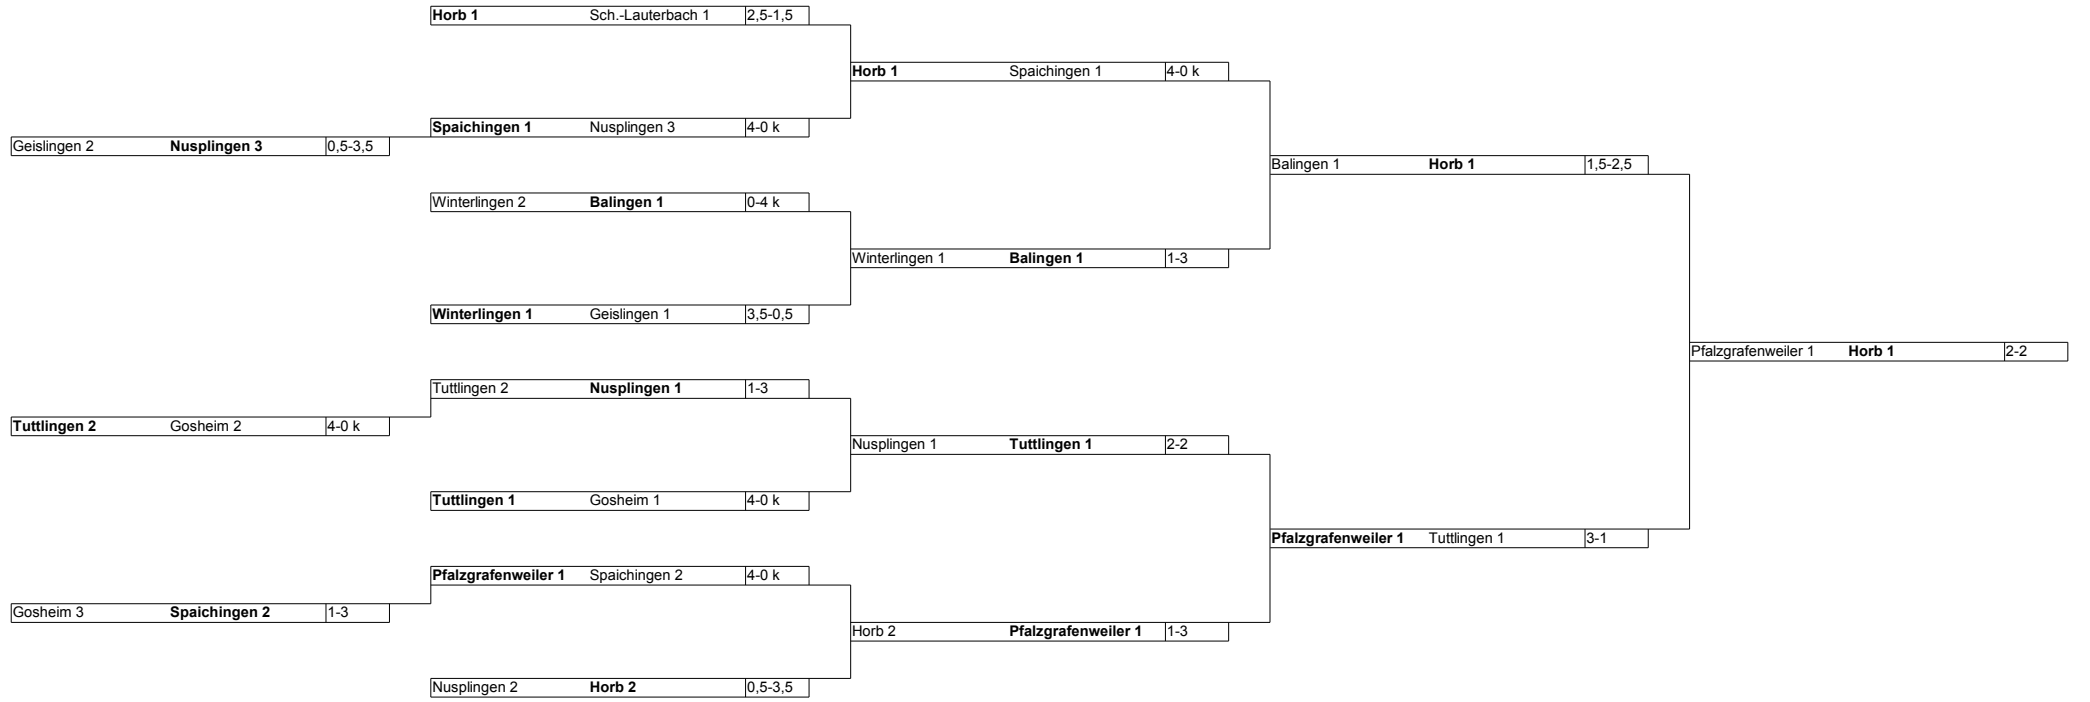

Bezirks-4er-Pokal 2009/2010

Bezirks-4er-Pokal 2009/2010

Vorrunde		
Geislingen 2	Nusplingen 3	1/2-3/2
Ergenc, Cem	Zielinski, Slawo	0-1
Sutina, Robert	Alber, Jens, Mark	0-1
Ott, Alex	Nepple, Rolf	1/2-1/2
Müller, Felix	Klaiber, Walter	0-1
Gosheim 3	Spaichingen 2	1-3
Gloeckl, Adam	Nysten, Matthias	0-1
Weber, Norbert	Zimmermann, Armin	1/2-1/2
Vojvodic, Sawa	Zepf, Udo	1/2-1/2
Michel, Sonja	Ringwald, Thomas	0-1
Tuttlingen 2	Gosheim 2	4-0 k

Achtelfinale		
Horb 1	Sch.-Lauterbach 1	2 1/2-1 1/2
Schroth, Georg	Fichter, Fabian	1/2-1/2
Goldinger, Peter	Daut, Matthias	1-0
Britsch, Dennis	Braun, Rainer	1/2-1/2
Reichel, Jonathan	Fichter, Michael	1/2-1/2
Winterlingen 1	Geislingen 1	3 1/2-1/2
Rutz, Jürgen	Graf, Edgar	1-0
Klaus, Michael	Rosenfeld, Waldemar	1-0
Kissling, Wilfried	Ott, Vasilij	1-0
Rutz, Uwe	Sutina, Robert	1/2-1/2
Tuttlingen 2	Nusplingen 1	1-3
Kaufmann, Gunther	Pepke, Armin	1/2-1/2
Nedic, Marijan	Hees, Michael	0-1
Bastian, Dennis	Mayer, Steffen	0-1
Buschle, Lukas	Klaiber, Markus	1/2-1/2
Nusplingen 2	Horb 2	1/2-3/2
Klaiber, Georg	Birkholz, Axel	1/2-1/2
Schilling, A.	Seyrich, Jonahtan	0-1
Nepple, R.	Melzer, Marcel	0-1
Klaiber, W.	Beuter, Christof	0-1
Spaichingen 1	Nusplingen 3	4-0 k
Winterlingen 2	Balingen 1	0-4 k
Tuttlingen 1	Gosheim 1	4-0 k
Pfalzgrafenweiler 1	Spaichingen 2	4-0 k